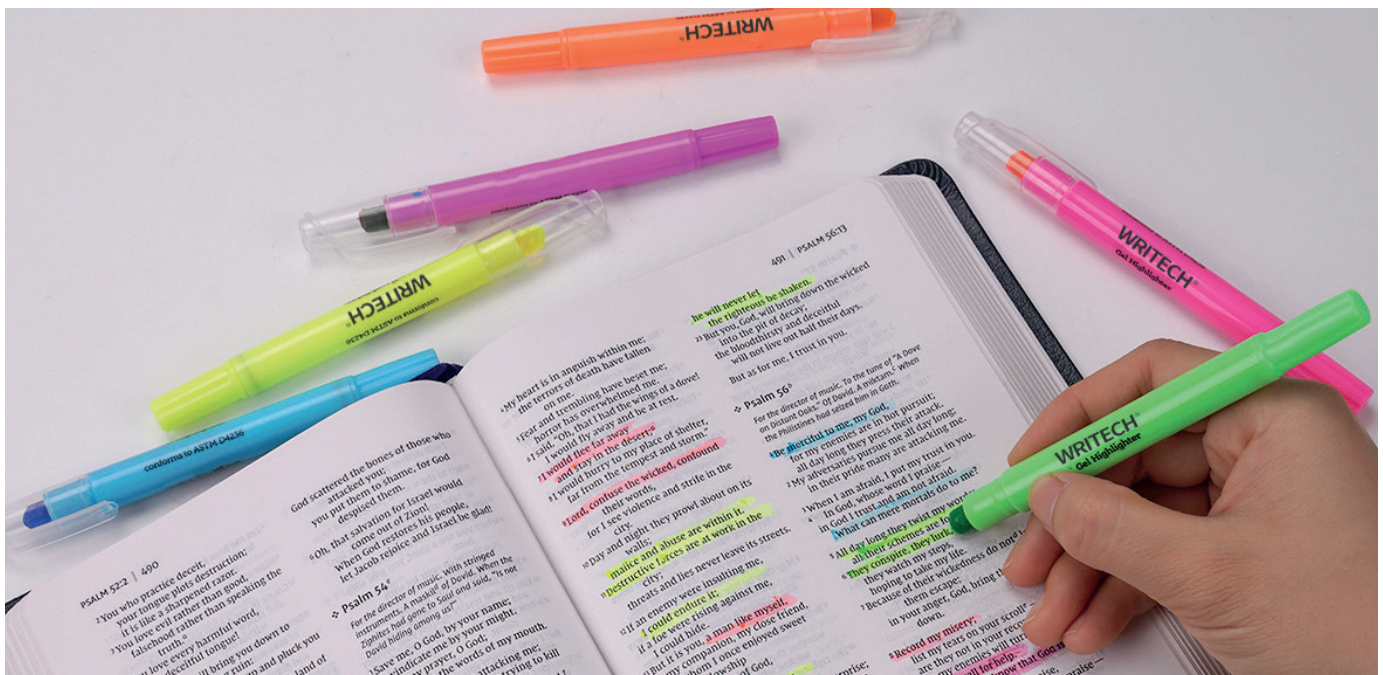

código	referência	ponta	características	cor	unidade	embalagem
14909508161	W-816/88D	ponta redonda	expositor com sublinhadores de 6 cores	● ● ● ● ● ●	expositor 88un	-
14909508168	W-816/3SET-1	ponta redonda	3 sublinhadores de cores amarelos	●	blister 3un	-
14909508169	W-816/3SET-2	ponta redonda	3 sublinhadores de cores	● ● ●	blister 3un	-
149095081_cor	W-816	ponta redonda	sublinhadores de 1 cor	● ● ● ● ● ●	unidade	-