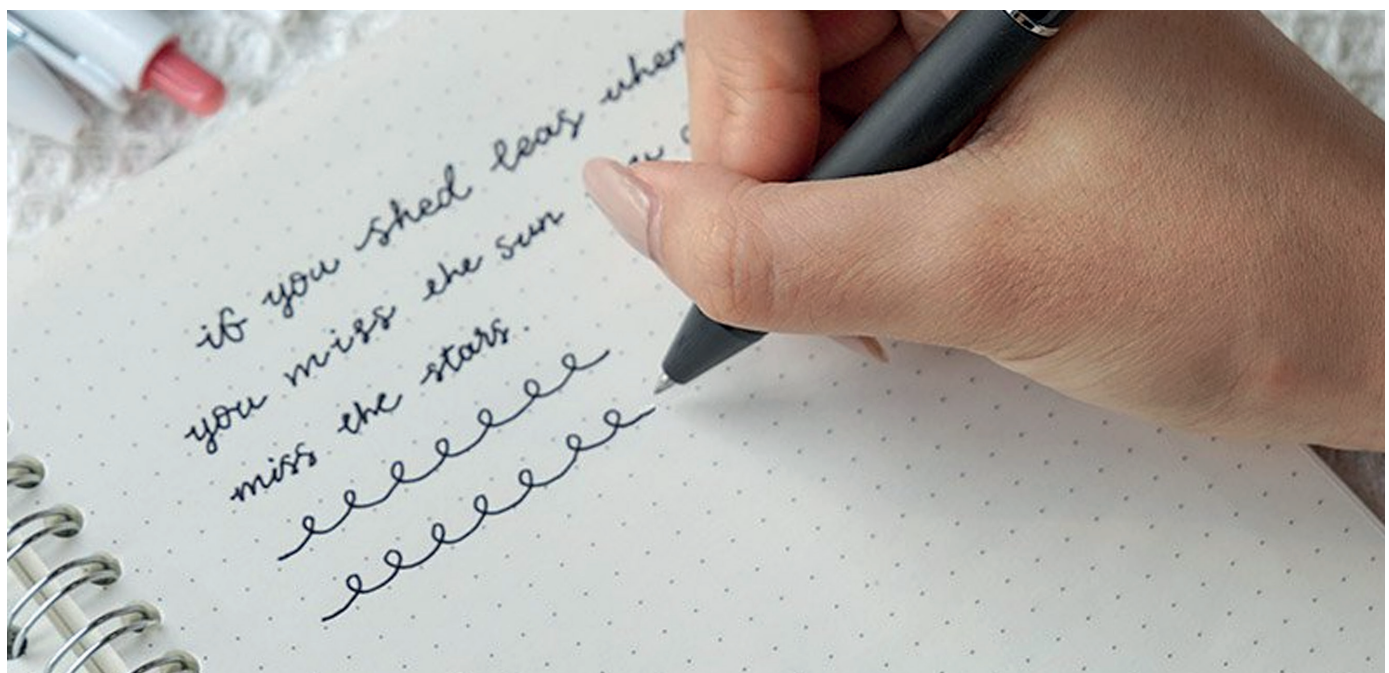

código	referência	ponta	características	cor	unidade	embalagem
00109501681	W-0168ball/24D	ponta 1,0 mm	expositor com sublinhador de 3 cores	● ● ●	expositor 24un	-
001095016_cor	W-0168ball	ponta 1,0 mm	marcadores de 1 cor	● ● ●	caixa 12un	-