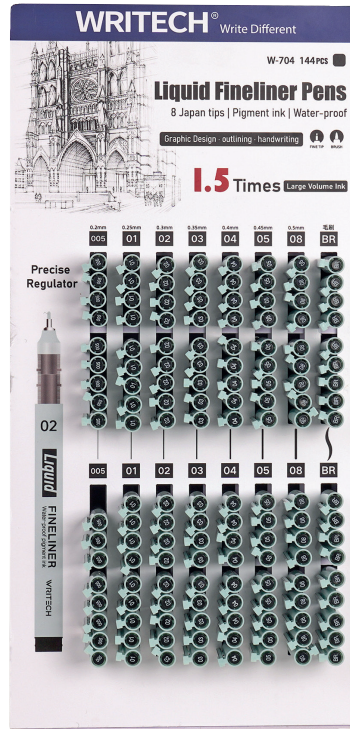

53 54 51 52

código	referência	ponta	características	cor	unidade	embalagem
15109508055	W-805P/3SET-1	ponta 2,0 mm	3 marcadores de cor preta	●	blister 3un	-
15109508056	W-805P/3SET-2	ponta 2,0 mm	3 marcadores de cores diferentes	● ● ●	blister 3un	-
151095080_cor	W-805P/12	ponta 2,0 mm	marcadores de 1 cor	● ● ● ●	caixa 12un	-

MARCADOR FIBRA WRITECH FINELINER W-704

Para artistas, designers e apaixonados pelo detalhe.

Os **marcadores finos Writech W-704** combinam tecnologia japonesa de ponta com um fluxo de tinta suave e consistente, ideal para desenho técnico, escrita fina, ilustração e caligrafia.

A sua estrutura reguladora exclusiva garante até 1,5 vezes mais volume de tinta do que os marcadores comuns, sem falhas nem borrões.

CARACTERÍSTICAS PRINCIPAIS:

- Tinta pigmentada à prova de água, resistente ao desvanecimento e à transferência.
- 9 pontas diferentes: 0,05, 0,1, 0,2, 0,3, 0,4, 0,5, 0,8, brush e 2,0mm.
- Estrutura de regulação inteligente: saída de tinta suave, sem interrupções.
- Ideal para esboços, ilustrações, caligrafia, bullet journal e desenho técnico.
- Secagem rápida, não mancha com marcadores fluorescentes.
- Ponta metálica de alta precisão com corpo ergonômico e tampa ventilada.
- Disponível em conjuntos de 9 ou expositor de 144, em preto.