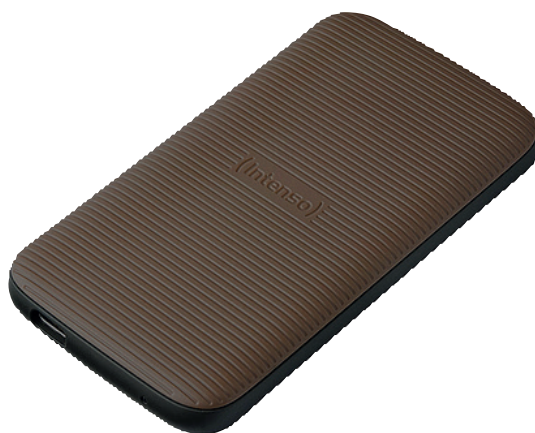

DISCO EXTERNO SSD INTENSO TX500 3.2

Elegância e velocidade sem limites.

O SSD Externo Intenso TX500 alia desempenho extremo e design elegante com superfície emborrachada, resistente e moderna. Com velocidades até 1000 MB/s, garante transferências incrivelmente rápidas, mesmo com ficheiros pesados de vídeo, fotografia ou gaming.

Disponível em altas capacidades (1TB e 2TB), é a solução ideal para quem precisa de espaço, mobilidade e fiabilidade num só dispositivo.

PRINCIPAIS CARACTERÍSTICAS

Velocidade ultrarrápida até 1000 MB/s (USB 3.2 Gen 2x1).

Capacidades até 2TB, ideal para criadores de conteúdo, gamers e backups pesados.

Design robusto, com superfície emborrachada, resistente a choques (1500G / 0,5 ms).

Operação silenciosa (0 dB) e baixo consumo energético.

Compatibilidade total com Windows 8 ou superior e MacOS 10.x ou superior.

Inclui cabos USB-C e USB-C para USB-A para máxima versatilidade.