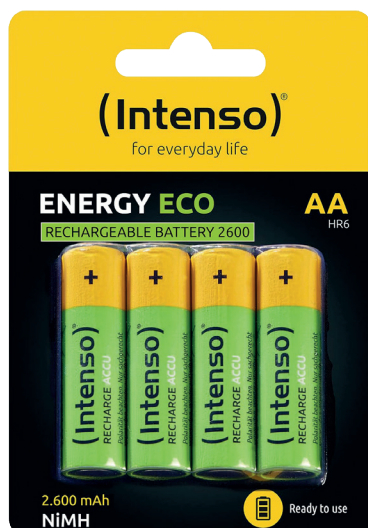

PILHA RECARREGÁVEL AA HR06 1,2V INTENSO 2600MAH

Energia sem fim. Carregue, use e repita até 1000 vezes,

A Pilha Recarregável Intenso Energy Eco AA - HR6 2600 mAh é a solução sustentável e económica para alimentar os seus dispositivos do dia a dia. Com elevada capacidade e até 1000 ciclos de recarga, garante energia fiável e de longa duração, reduzindo custos e ajudando o ambiente. Ideal para comandos, brinquedos, lanternas, teclados, ratos sem fios e muito mais.

Graças à baixa autodescarga, mantém-se pronta a usar mesmo após longos períodos sem utilização.

PRINCIPAIS CARACTERÍSTICAS

Capacidade elevada: 2600 mAh para máxima autonomia.
Recarregável até 1000 vezes - solução económica e ecológica.
Tensão estável de 1,2 V.

Baixa autodescarga: mantém carga mesmo em armazenamento prolongado.
Compatível com todos os carregadores standard NiMH.
Alternativa sustentável às pilhas descartáveis.

código	marca	referência	características			unidade
3477927505624	Intenso	7505624	pilha recarregável	AA	1,2V	blister 4 unidades

PILHA RECARREGÁVEL AAA HR03 1,2V INTENSO

Energia que acompanha o ritmo.

A Pilha Alcalina Intenso Energy Ultra C - LR14 foi desenhada para oferecer potência fiável e duradoura em dispositivos que exigem mais energia, como lanternas, rádios portáteis, brinquedos e equipamentos eletrónicos de médio porte.

Com 1,5 V e uma capacidade de 8000 mAh, assegura alto desempenho e longa vida útil.

Além disso, a embalagem é 100% reciclável, garantindo mais responsabilidade ambiental sem comprometer a qualidade.

PRINCIPAIS CARACTERÍSTICAS

Energia estável de 1,5 V para aparelhos exigentes.
Alta capacidade: 8000 mAh para maior durabilidade.
Livre de mercúrio e embalagem 100% reciclável.
Ideal para brinquedos, lanternas, rádios portáteis e outros dispositivos.
Certificação IEC para máxima segurança.