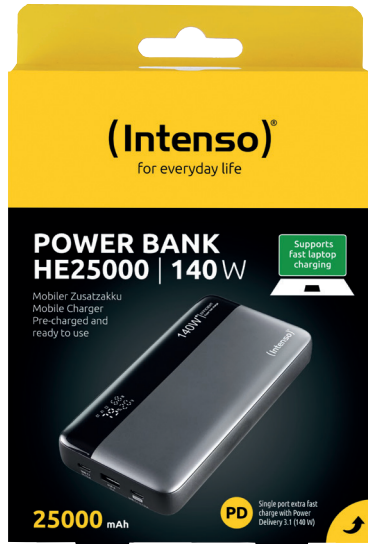

Com 25.000 mAh de capacidade e até 140W de potência, este carregador portátil é capaz de alimentar desde smartphones e tablets até portáteis e MacBooks.

Grças ao visor digital inteligente, acompanha em tempo real a energia disponível e a potência de carregamento, garantindo controlo e confiança em cada utilização.

### PRINCIPAIS CARACTERÍSTICAS

Capacidade impressionante de 25.000 mAh, ideal para viagens e longos períodos sem acesso a energia.

Potência máxima de 140W via USB-C PD 3.1, compatível com carregamento rápido de notebooks e MacBooks.

Carrega até 3 dispositivos em simultâneo (USB-A + 2x USB-C).

Visor digital inteligente que mostra carga restante e potência em tempo real.

Segurança reforçada: proteção contra sobretensão, sobrecarga, descarga e curto-circuito.

Inclui cabo USB-C para USB-C com chip E-marker (suporta até 140W) e bolsa de transporte para máxima comodidade.

Permitido em bagagem de mão em aviões.

código	marca	referência	características	cor	unidade
2267927350060	Intenso	7350060	powerbank	preto	unidade