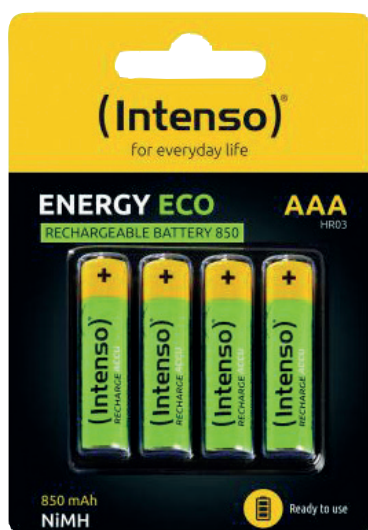

código	marca	referência	características			unidade
3477927505114	Intenso	7505114	pilha recarregável	AAA	1,2V	blister 4 unidades